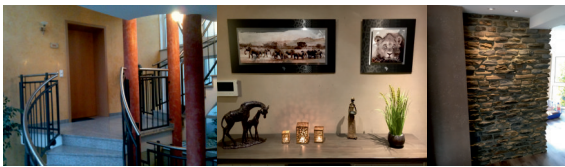

Leistungen im Innenbereich (Auswahl):

- Innenputzarbeiten
- Trockenbauarbeiten
- Malerarbeiten aller Art
- Tapezierarbeiten
- Stuckarbeiten
- Anstriche und Lackierungen
- Bautrocknung Schimmelpilzsanierung
- Historische und Ökologische Materialien