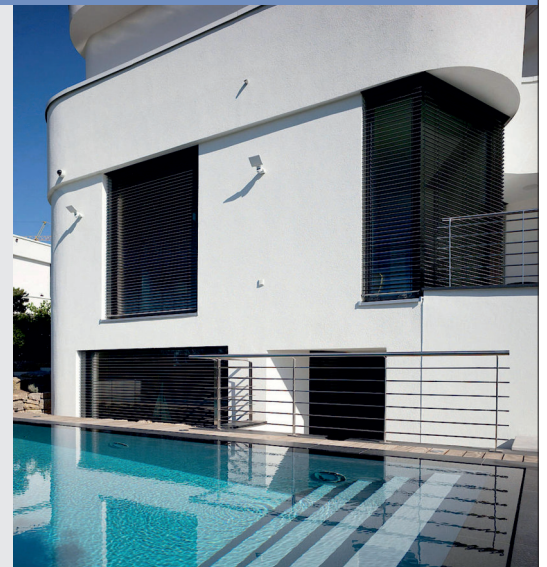

Vielfältige Möglichkeiten

Bei der Gestaltung einer Fassade sind die Möglichkeiten nahezu unbegrenzt.

Profile gliedern die Fassade, schaffen Strukturen und setzen Akzente. Gebäudeöffnungen erhalten durch Umfassungen besondere Geltung.

Geglättete Putzoberflächen schaffen einen edlen und hochwertigen Gebäudeeindruck.

Auch im Außenbereich sind Farben eine Bereicherung. Gezielte ausdrucksstarke Akzente setzen besondere Zeichen und unterstreichen die Individualität des Gebäudes.